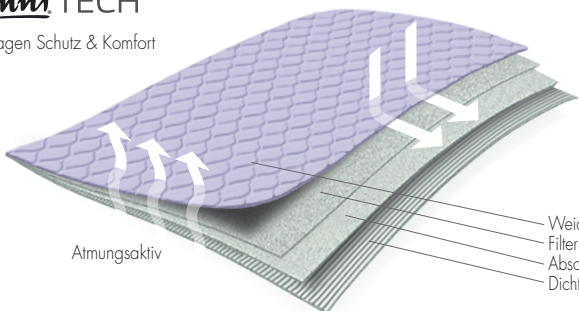

## Feuchtigkeitsundurchlässig & saugfähig Bettunterlagen

Produkt	Farbe	Bestellnummer	Barcode
Bettunterlage	flieder	CCD-085095-25-1	9346510000934
Bettunterlage	petrol	CCD-085095-25-1TB	9346510000941
Bettunterlage	weiß	CCD-085095-25-1WH	9346510002495
Stecklaken	flieder	CCD-100100-25-1	9346510000958
Stecklaken	petrol	CCD-100100-25-1TB	9346510000965
Stecklaken	weiß	CCD-100100-25-1WH	9346510002501

Produkt	Farbe	Bestellnummer	Barcode
Bettunterlage	Tiermuster	CKCD-085095-25-1	9346510000989
Stecklaken	Tiermuster	CKCD-100100-25-1	9346510000972

95 x 85 cm  
Bettunterlage

100 x 100 cm  
Stecklaken + 60cm

**Conni**TECH  
Vier Lagen Schutz & Komfort

Feuchtigkeitsundurchlässig & saugfähig

Atmungsaktiv

Weiche obere Lage  
Filter  
Absorbierender Kern  
Dichte untere Lage

### Komfortabel

- Weiche, trocken bleibende Oberfläche
- Dünner, saugfähiger Kern mit bis zu 2 Liter Fassungsvermögen über acht Stunden
- Rutschfeste, wasserdichte & atmungsaktive Unterseite