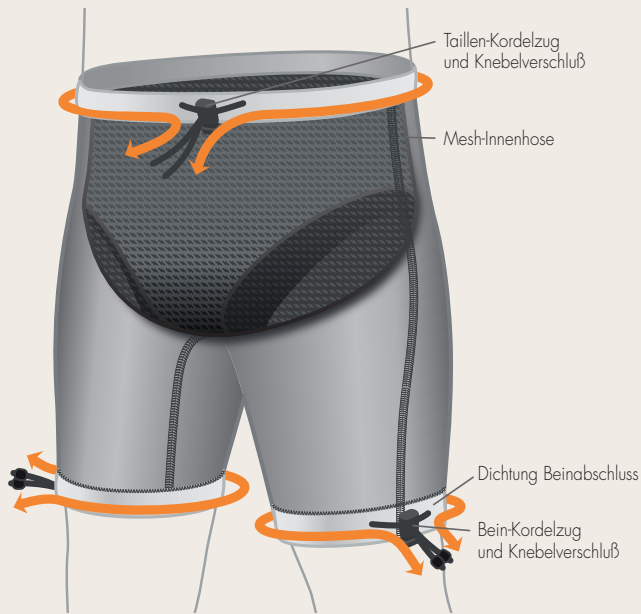

## Unisex Badehose

Verstellbarer Kordelzug  
und Knebelverschlüsse  
an Beinen und Taille

### Unisex Badehose

- Geeignet für Männer und Frauen
- Erhöhtes Selbstvertrauen durch die Vermeidung von Wasserverunreinigungen durch Harn und Stuhl
- Flexibel und bequem mit integrierter Innenhose
- Verstellbarer Kordelzug und Knebelverschlüsse an Taille und Beinen
- Die Badeshorts enthalten Beindichtungen für einen sicheren Sitz

### Benutzerfreundlich und bequem

- Leichtes Neopren
- Schnell und leicht zu reinigen
- Einfach zu tragen

### Anwendungshinweise

Drücken Sie die Knebel zusammen und schieben Sie sie an das Ende jedes Kordelzugs. Ziehen Sie die Shorts an und schieben Sie die Knebel nach innen, um einen festen Sitz zu erreichen. Verlassen Sie das Wasser sofort nach einem Inkontinenz-Ereignis.